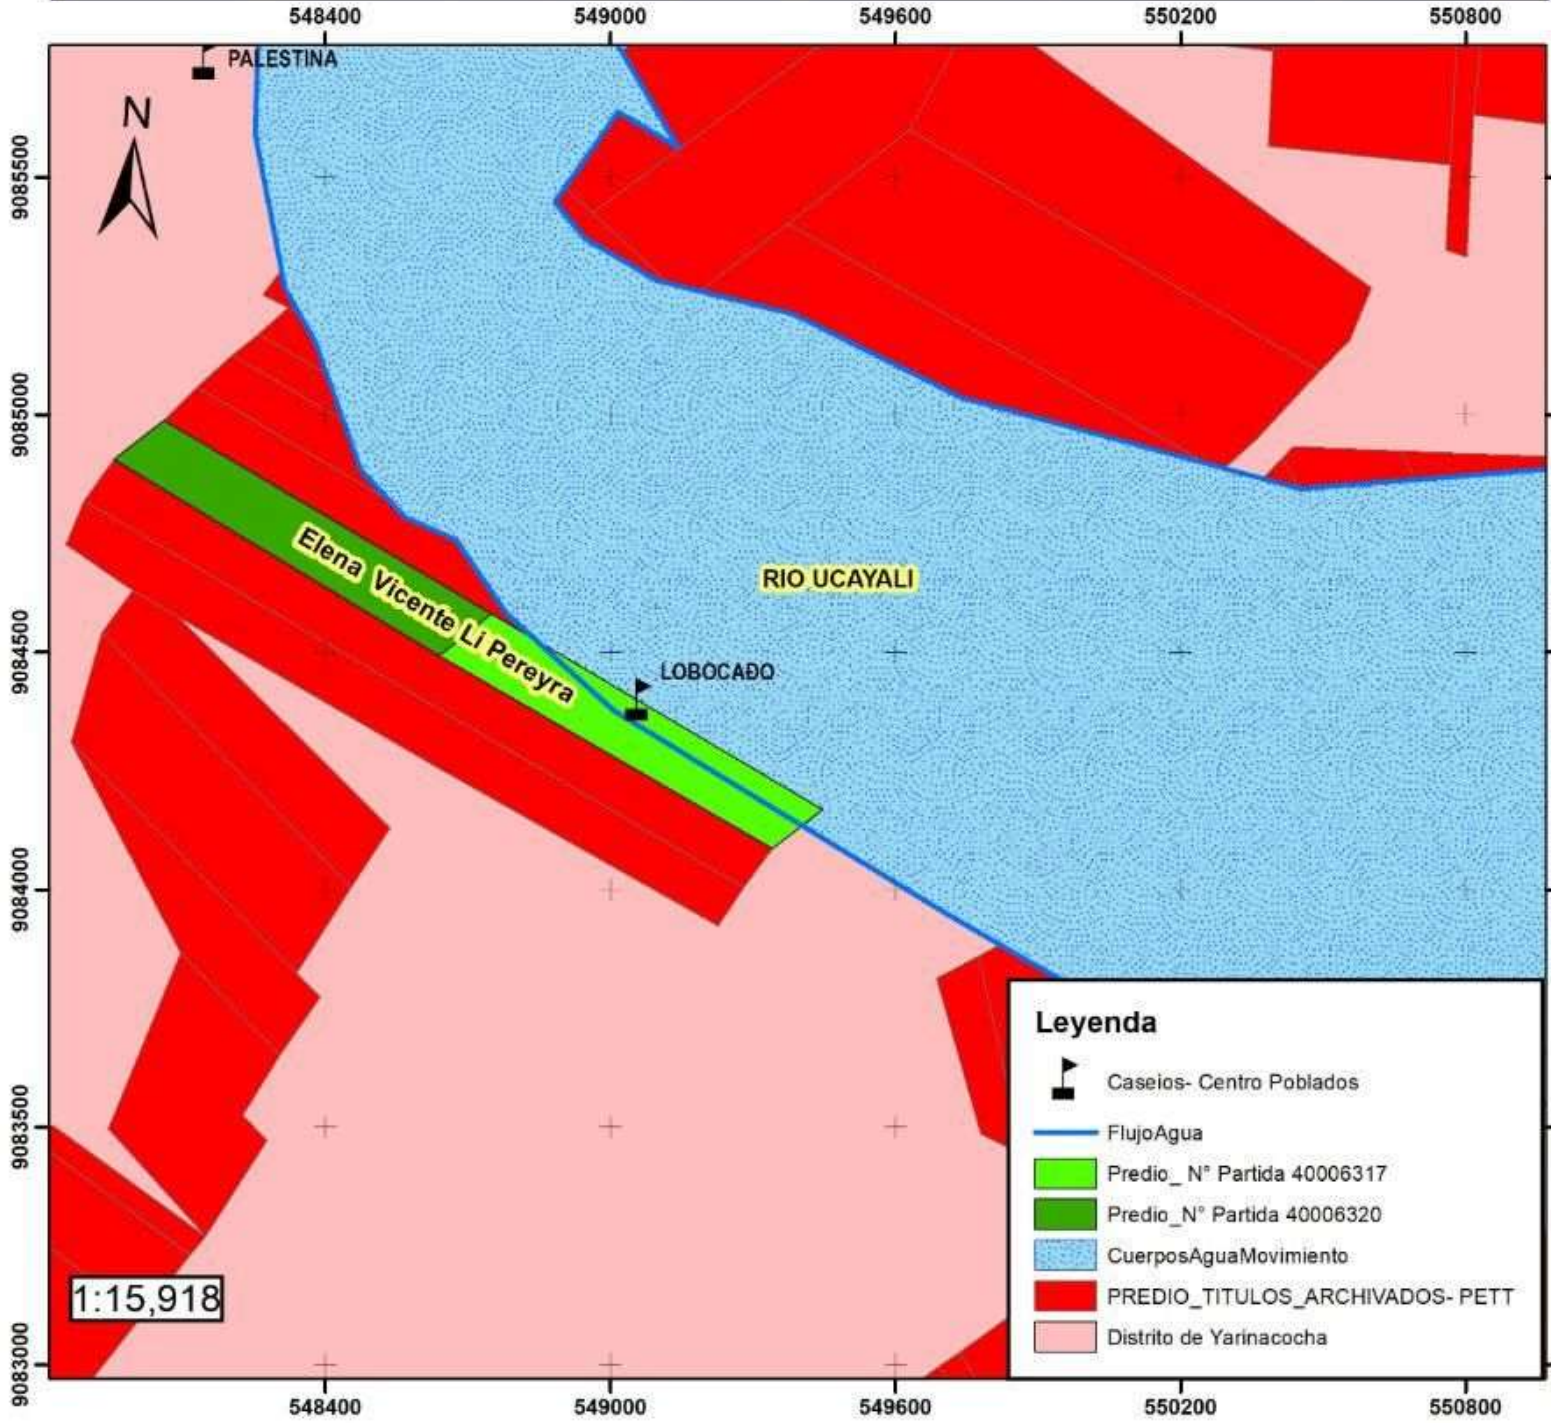

# MAPA DE LOCALIZACION DE AREA DE CONSERVACION PRIVADA CHULLACHAKI FORESTS

Nombre de Propietario	Nombre de la Parcela	Area Ha	N° Partida	Ficha
Elena Vicente Li Pereyra	Parcelacion el Porvenir Lado A	20	40006317	30733
			40006320	30734

**Leyenda**

- Caseios- Centro Poblados
- Flujo Agua
- Predio\_ N° Partida 40006317
- Predio\_ N° Partida 40006320
- Cuerpos Agua Movimiento
- PREDIO\_TITULOS\_ARCHIVADOS- PETT
- Distrito de Yarinacocha